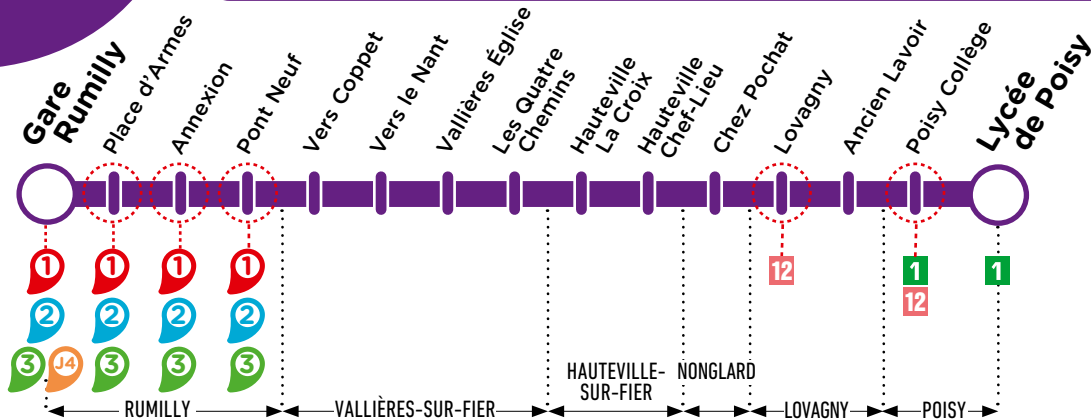

# Gare Rumilly ↔ Lycée de Poisy

EMPORTEZ VOTRE VÉLO GRATUITEMENT  
SUR CETTE LIGNE.

**HORAIRES IDENTIQUES TOUTE L'ANNÉE DU LUNDI AU VENDREDI**  
(sauf jours fériés)

<b>GARE RUMILLY</b>	<b>06:56</b>	<b>08:39</b>	<b>10:23</b>	<b>12:18</b>	<b>14:00</b>	<b>15:50</b>	<b>18:05</b>
PLACE D'ARMES	06:56	08:40	10:23	12:18	14:00	15:51	18:05
ANNEXION	06:57	08:42	10:25	12:20	14:02	15:53	18:07
PONT NEUF	06:58	08:43	10:26	12:21	14:03	15:55	18:08
VERS COPPET	07:02	08:46	10:30	12:25	14:06	15:58	18:12
VERS LE NANT	07:05	08:49	10:33	12:28	14:09	16:01	18:15
VALLIÈRES ÉGLISE	07:06	08:49	10:33	12:29	14:09	16:01	18:15
LES QUATRE CHEMINS	07:09	08:52	10:36	12:32	14:12	16:04	18:18
HAUTEVILLE LA CROIX	07:13	08:56	10:40	12:36	14:16	16:08	18:22
HAUTEVILLE CHEF-LIEU	07:17	09:00	10:44	12:39	14:19	16:11	18:26
CHEZ POCHAT	07:26	09:09	10:53	12:48	14:27	16:20	18:35
LOVAGNY	07:31	09:13	10:57	12:52	14:31	16:24	18:39
ANCIEN LAVOIR	07:31	09:13	10:57	12:52	14:31	16:24	18:39
POISY COLLÈGE	07:35	09:17	11:01	12:56	14:34	16:28	18:42
<b>LYCÉE DE POISY</b>	<b>07:39</b>	<b>09:21</b>	<b>11:05</b>	<b>13:00</b>	<b>14:38</b>	<b>16:32</b>	<b>18:46</b>
<b>LYCÉE DE POISY</b>	<b>07:46</b>	<b>09:31</b>	<b>11:16</b>	<b>13:10</b>	<b>15:00</b>	<b>17:09</b>	<b>19:05</b>
POISY COLLÈGE	07:48	09:33	11:18	13:12	15:02	17:11	19:07
ANCIEN LAVOIR	07:54	09:38	11:24	13:18	15:07	17:16	19:12
LOVAGNY	07:55	09:39	11:25	13:19	15:08	17:17	19:13
CHEZ POCHAT	07:58	09:42	11:28	13:22	15:11	17:21	19:16
HAUTEVILLE CHEF-LIEU	08:07	09:51	11:37	13:31	15:21	17:31	19:25
HAUTEVILLE LA CROIX	08:09	09:52	11:38	13:32	15:22	17:32	19:26
LES QUATRE CHEMINS	08:12	09:55	11:41	13:35	15:25	17:35	19:28
VALLIÈRES ÉGLISE	08:15	09:58	11:44	13:38	15:28	17:38	19:31
VERS LE NANT	08:16	09:59	11:45	13:39	15:29	17:39	19:32
VERS COPPET	08:18	10:01	11:47	13:41	15:31	17:42	19:34
PONT NEUF	08:23	10:07	11:52	13:45	15:36	17:48	19:38
ANNEXION	08:23	10:07	11:52	13:45	15:36	17:48	19:38
PLACE D'ARMES	08:26	10:10	11:55	13:48	15:39	17:51	19:41
<b>GARE RUMILLY</b>	<b>08:27</b>	<b>10:11</b>	<b>11:56</b>	<b>13:49</b>	<b>15:40</b>	<b>17:53</b>	<b>19:42</b>